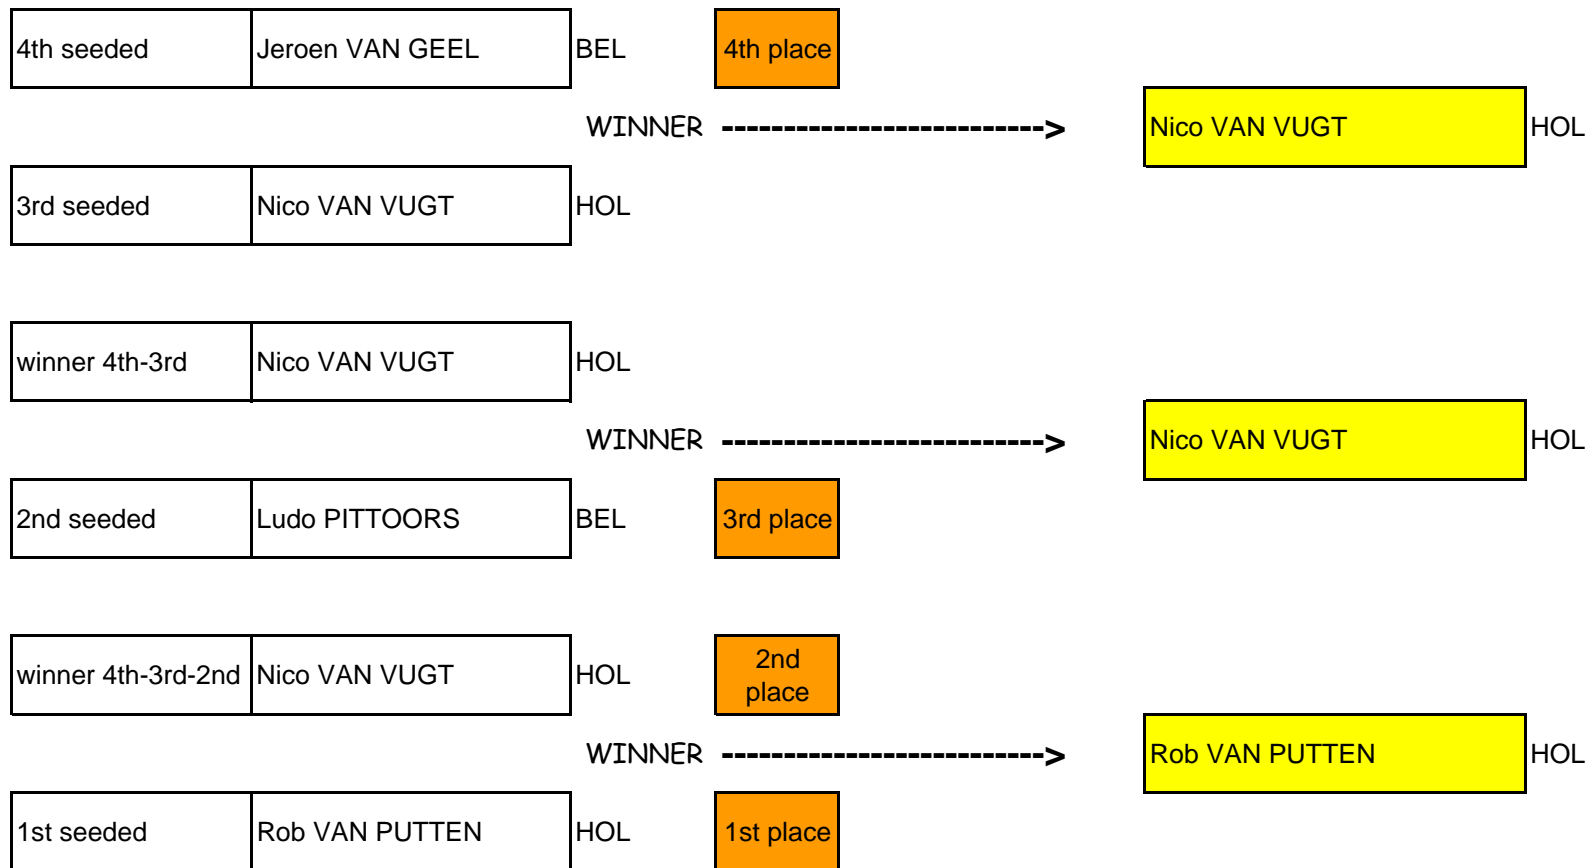

BELGIË - NEDERLAND

INDIVIDUAL RANKING na 6 games

LADIES HANDICAP

	SPELER	HDC	M/V	NAT.	G1	G2	G3	G4	G5	G6	TOTAAL KEGELS	TOTAAL KEGELS met HDC
1	VAN OUDHEUSDEN Betsie	10	V	2	189	209	255	189	161	183	1186	1246
2	DE BOCK Wendy	49	V	1	147	186	165	154	137	161	950	1244
3	VAN BEEK Debby	49	V	2	143	189	113	156	154	138	893	1187
4	HAEST Birthe	24	V	1	156	182	180	157	166	185	1026	1170
5	GOOSSENS Katrien		V	1	224	154	171	168	247	187	1151	1151
6	EERENS Els	49	V	1	158	149	118	133	115	161	834	1128
7	MEERTEN Lesley	54	V	1	112	150	125	150	113	126	776	1100
8	WANGEN Ria	45	V	1	137	135	122	150	157	106	807	1077
9	VERELST Simonne	34	V	1	147	169	147	133	115	161	872	1076
10	VAN DONK Erica	46	V	2	128	136	154	98	131	151	798	1074
11	DE JONGE Liana	10	V	1	152	167	179	150	181	180	1009	1069
1	STEVENS Bianca	38	V	2	135	150	139	117	122	165	828	1056
1	LEYENDECKERS Maria	49	V	1	128	103	133	135	146	111	756	1050
14	HOEGAERTS Ann	49	V	1	168	143		158	189	136	794	1039
15	BEUTE Joëlle	31	V	2	95	155	136	149	128	180	843	1029
16	VERSCHUEREN Paula	50	V	1	128	112	110	124	123	126	723	1023
17	TEUNIS Marie-Louise	53	V	1	121	110	145	97	112	106	691	1009
18	ZUIDERDUIN Rietie	63	V	2	87	116	94	72	121	111	601	979
19	STOLTENBERG Godelieve	49	V	1	124	94	120	116	89	95	638	932
20	CLARYSSE Marlies	22	V	1	133		132	182	188	179	814	924

BELGIË - NEDERLAND MEN KNOCK DOWN FINALS